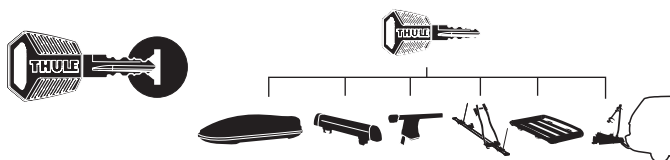

EN Accessories
FR Accessoires
ES Accesorios
DE Zubehör
NL Accessoires
PT Acessórios
IT Accessori
SV Tillbehör
DK Tilbehør

NO Tilbehør
FI Lisävarusteet
IS Aukabúnaður
ET Lisavarustus
LV Piederumi
LT Priedai
RU Аксессуары
UK Аксесуари
PL Akcesoria

CS Doplnky
HU Tartozékok
RO Accesorii
SK Príslušenstvo
SL Dodatki
BG Принадлежности
HR Dodaci
EL Εξαρτήματα
TR Aksesuarlar

MT Accessorji
HE אביזרים
AR ملحقات
ZH (CN) 附件
ZH (TW) 配件
JA アクセサリー
KO 액세서리
TH อุปกรณ์เสริม
MS Aksesori

Thule One-Key System