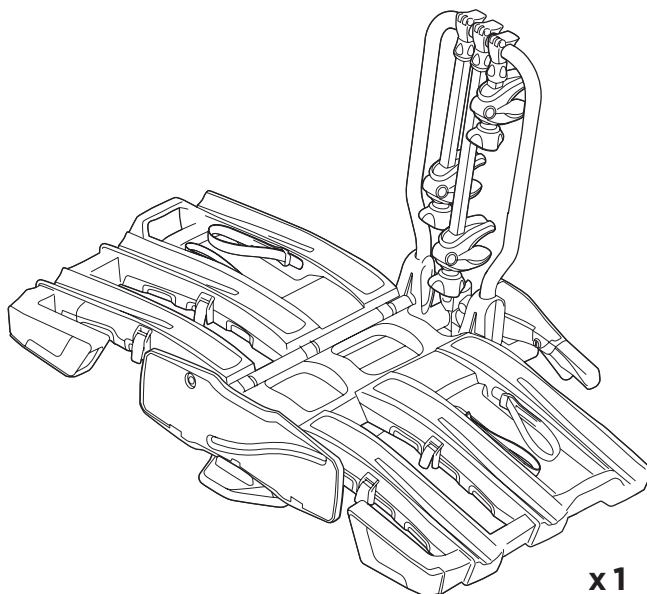

HE מנשא אופניים המורכב על הו הגרירה

AR حامل الدراجة للتثبيت على قضيب القطر

ZH (CN) 拖杆安装式托架

ZH (TW) 拖桿式自行車架

JA トウバーマウント型サイクルキャリア

KO 투우바 장착 자전거 캐리어

TH ครกยึดจับจักรยานแบบติดตั้งกับอุปกรณ์ลากพ่วงท้ายรถ

MS Gárier tar-roti immuntat b'virga għall-irmonkar

CITY CRASH

Complies with ISO norm

Thule EasyFold XT 3

934100 / 934300 Left-hand traffic /
 934101 Black

i

D.1

Aluminium
or GGG40

22-80 mm