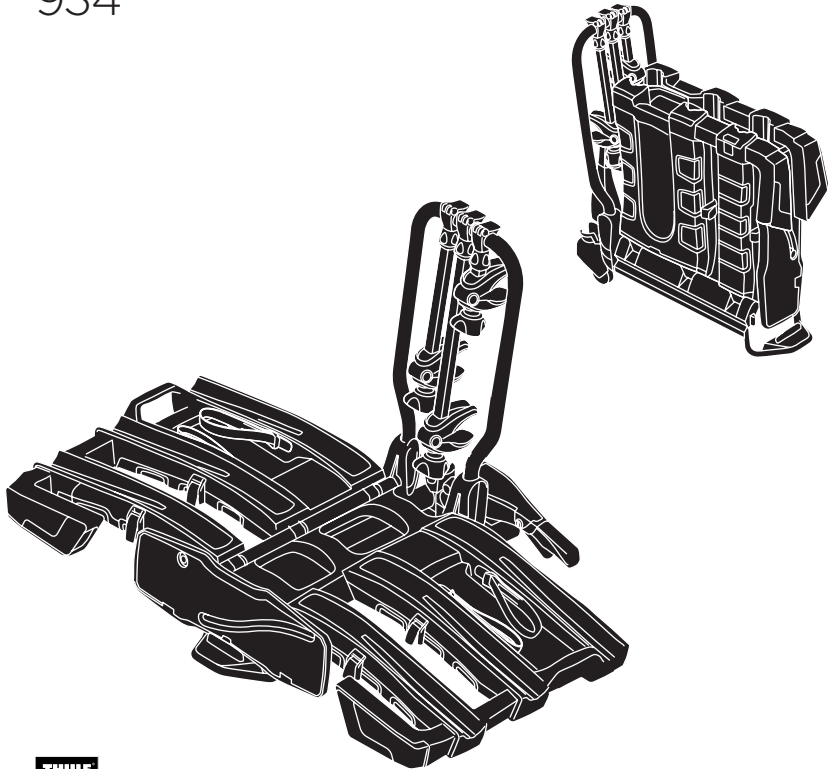

➤ Instructions

Thule EasyFold XT 3

934

- EN** Tow bar-mounted bike carrier
FR Porte-vélos sur boue d'attelage
ES Portabicicletas de bola de remolque
DE Fahrradträger für die Anhängerkupplung
NL Fietsdrager voor op de trekhaak
PT Suporte para bicicleta para engate
IT Portabici da installare sul gancio da traino
SV Dragkroksmonterad cykelhållare
DK Cykelholder, der er monteret på anhængertræk
NO Hengerfestemonteerte lasteholdere
FI Vetokoukkuun kiinnitettävä polkupyöräteline
IS Hjólágrind á dráttarkúlu
ET Haakekonksule paigaldatav jalgrattahoidik
LV Uz piekabes āķa uzstādāms velosipēdu turētājs
LT Prie gražulo tvirtinami dviračių laikikliai
RU Устанавливаемое на фаркопе крепление для велосипедов
UK Багажник для велосипедів, що монтується на буксирній штанзі
PL Bagażnik rowerowy montowany na haku holowniczym
CS Nosič jízdních kol s montáží na tažné zařízení
HU Vonóhorogra szerelhető kerékpártartó
RO Suport pentru bicicletă montat pe bara de tracțiune
SK Nosič bicyklov s montážou na ťažné zariadenie

- SL** Prtljažnik za kolesa za na vlečno kljuko
BG Багажник за велосипеди, монтиран на теглича
HR Nosač bicikla koji se postavlja na kuku za vuču
EL Σχάρα ποδηλάτου κοσσοδόρου
TR Çeki demirine bağlanan bisiklet taşıyıcı
MT Pembawa basikal yang dipasang pada bar tunda

CITY CRASH

Complies with ISO norm

Thule EasyFold XT 3

934100 / 934300 Left-hand traffic /
 934101 Black

i

D.1

Aluminium
or GGG40

22-80 mm