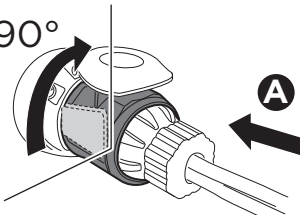

i

i

940: 13-pin

Not ok

ok

B 90°

941: 7-pin