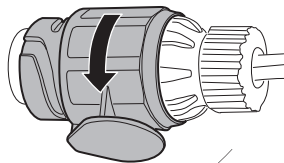

i

i

940: 13-pin

Not ok

ok

B 90°

941: 7-pin