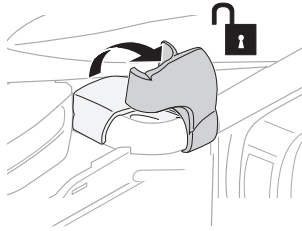

### Thule Bike Frame Adapter

982

**i**

**i**

**i**

**940: 13-pin**

Not ok

ok