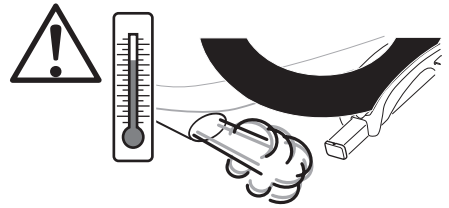

i

i

40 kg	 14,2 kg	Max 25,8 kg
50 kg		Max 35,8 kg
>55 kg		Max 36 kg