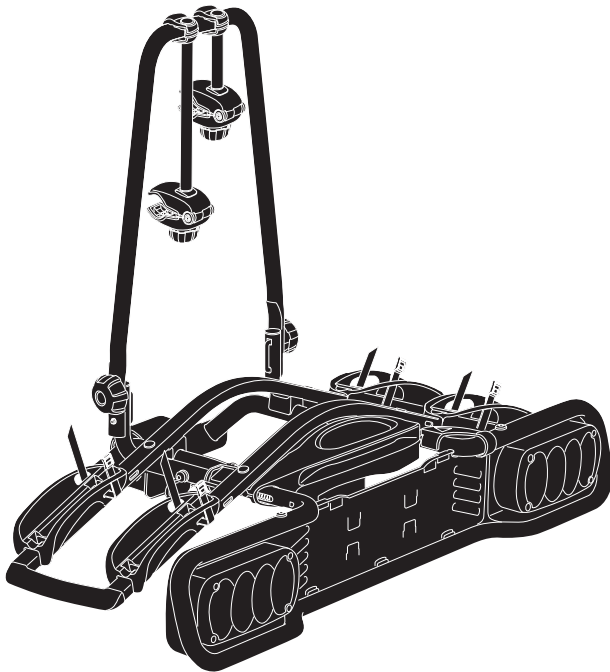

## Thule EuroRide 940, 941

**EN** Tow bar-mounted bike carrier  
**DE** Fahrradträger für die Anhängerkupplung  
**FR** Porte-vélos sur boule d'attelage  
**NL** Fietsdrager voor op de trekhaak  
**IT** Portabici da installare sul gancio da traino  
**ES** Portabicicletas de bola de remolque  
**PT** Suporte para bicicleta para engate  
**SV** Dragkrokstmonterad cykelhållare  
**DK** Cykelholder, der er monteret på anhængertræk  
**NO** Hengerfestemonterte lasteholdere  
**FI** Vetokoukkuun kiinnitettävä polkupyöräteline  
**ET** Haakekonsule paigaldatav jalgrattahoidik  
**LV** Uz piekabes āķa uzstādāms velosipēdu turētājs  
**LT** Prie gražūlo tvirtinami dviračių laikikliai  
**PL** Bagażnik rowerowy montowany na haku holowniczym  
**RU** Устанавливаемое на фаркопе крепление для велосипедов  
**UK** Багажник для велосипедів, що монтується на буксирній штанзі  
**BG** Багажник за велосипеди, монтиран на теглича  
**CS** Nosič jízdních kol s montáží na tažné zařízení  
**SK** Nosič bicyklov s montážou na ťažné zariadenie

**SL** Prtljažnik za kolesa za na vlečno kljuko  
**HR/BiH** Nosač bicikla koji se postavlja na kuku za vuču  
**RO** Suport pentru bicicletă montat pe bara de tracțiune  
**HU** Vonóhorogra szerelhető kerékpártartó  
**EL** Στήρα ποδηλάτου κοτσαδόρου  
**TR** Çeki demirine bağlanan bisiklet taşıyıcı  
**HE** מנשא אופניים המורכב על וו הגרירה  
**AR** حامل الدراجة للتركيب على قضيب القطر  
**ZH** 拖杆安装式托架  
**JA** トウバーマウント型サイクルキャリア  
**KO** 토우바 장착 자전거 캐리어  
**TH** ครงยึดจับจักรยานแบบติดตั้งกับอุปกรณ์ลากพ่วงท้ายรถ

## Thule EuroRide 940

**CITY CRASH**  
Complies with ISO norm