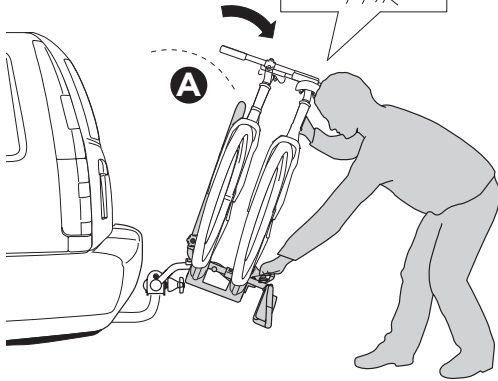

### Thule Bike Frame Adapter

982

**i**

**i**

**i**

**940: 13-pin**

Not ok

ok