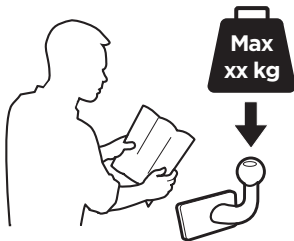

i

i

40 kg	 14,2 kg	Max 25,8 kg
50 kg		Max 35,8 kg
>55 kg		Max 36 kg