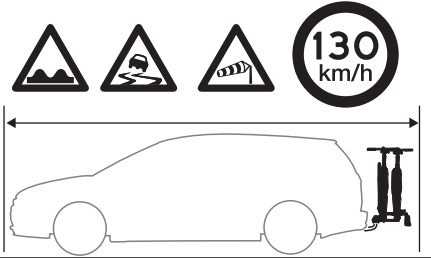

i

i

40 kg	 14,2 kg	Max 25,8 kg
50 kg		Max 35,8 kg
>55 kg		Max 36 kg