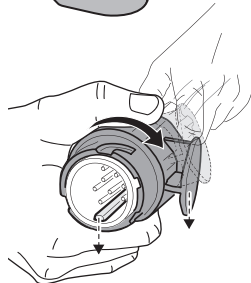

i

i

940: 13-pin

Not ok

ok

B 90°

941: 7-pin