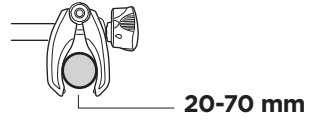

i

i

40 kg	 14,2 kg	Max 25,8 kg
50 kg		Max 35,8 kg
>55 kg		Max 36 kg