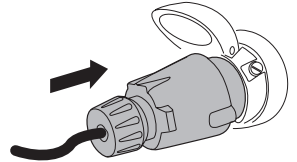

i

i

940: 13-pin

Not ok

ok

B 90°

941: 7-pin