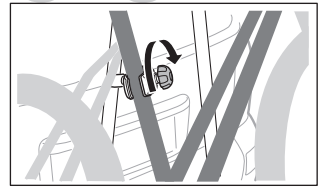

### Thule Bike Frame Adapter

982

**i**

**i**

**i**

**940: 13-pin**

Not ok

ok