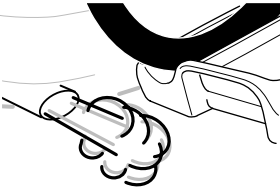

min 40 mm

22-80 mm

Carbon Frame