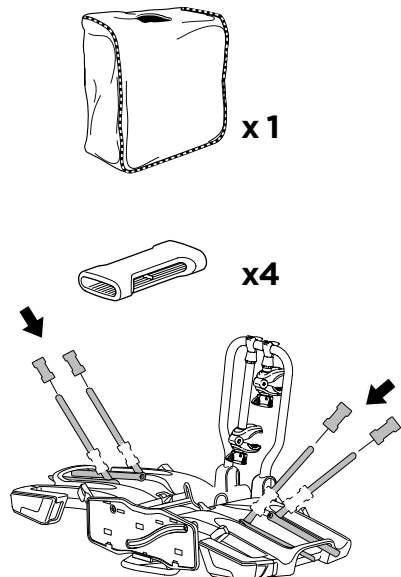

Thule EasyFold XT 2

933101 Black