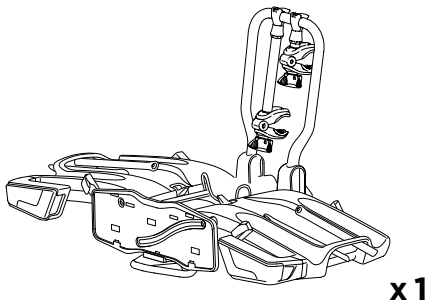

- BG** Багажник за велосипеди, монтиран на теглица
HR Nosač bicikla koji se postavlja na kuku za vuču
EL Σχάρα ποδηλάτου κοτσαδόρου
TR Çeki demirine bağlanan bisiklet taşıyıcı
MT Pembawa basikal yang dipasang pada bar tunda
HE מנשא אופניים להרכב על הווריה
AR حامل الدراجة للتثبيت على قضيب الفطر

ZH (CN) 拖杆安装式托架

ZH (TW) 拖桿式自行車架

JA トウバーマウント型サイクルキャリア

KO 투우바 장착 자전거 캐리어

TH เครื่องยึดจับจักรยานแบบติดตั้งกับอุปกรณ์ลากพ่วงท้ายรถ

MS Gárier tar-roti immuntat b'virga g'hall-irmonkar

CITY CRASH

Complies with ISO norm

Thule EasyFold XT 2

933100 / 933300 Left-hand traffic /
933101 Black

Thule EasyFold XT 2

933101 Black

i

D.1

Aluminium
or GGG40

min 40 mm