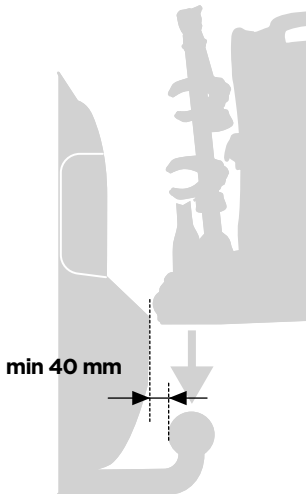

Thule EasyFold XT 2

933100 / 933300 Left-hand traffic /
933101 Black

Thule EasyFold XT 2

933101 Black

i

D.1

Aluminium
or GGG40

min 40 mm