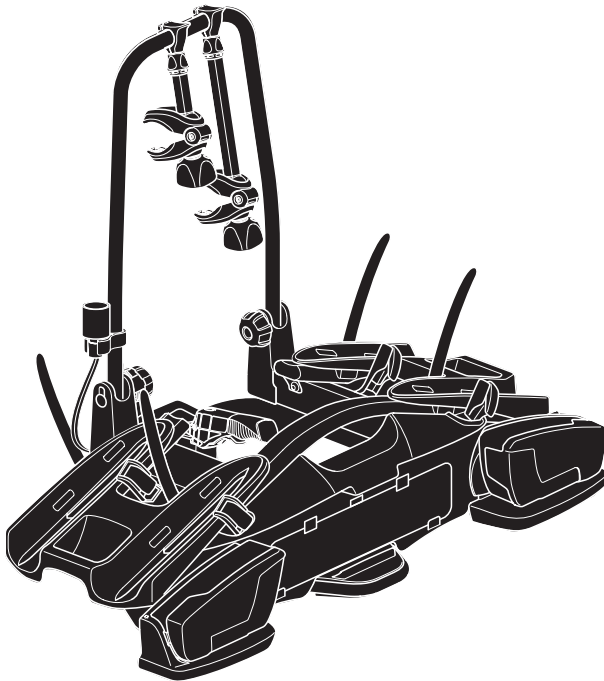

➤ Instructions

Thule VeloCompact
924, 925

EN Tow bar-mounted bike carrier
FR Porte-vélos sur boule d'attelage
ES Portabicicletas de bola de remolque
DE Fahrradträger für die Anhängerkupplung
NL Fietsdrager voor op de trekhaak
PT Suporte para bicicleta para engate
IT Portabici da installare sul gancio da traino
SV Dragkroksmonterad cykelhållare
DK Cykelholder, der er monteret på anhængertræk
NO Hengerfestemonterte lasteholdere
FI Vetokoukkuun kiinnitettävä polkupyöräteline
IS Hjólágrind á dráttarkúlu
ET Haakekonksule paigaldatav jalgratahoidik
LV Uz piekabes āķa uzstādāms velosipēdu turētājs
LT Prie gražulo tvirtinami dviračių laikikliai
RU Устанавливаемое на фаркопе крепление для велосипедов
UK Багажник для велосипедів, що монтується на буксирній штанзі
PL Bagażnik rowerowy montowany na haku holowniczym
CS Nosič jízdních kol s montáží na tažné zařízení
HU Vonóhorogra szerelhető kerékpártartó

RO Suport pentru bicicletă montat pe bara de tracțiune
SK Nosič bicyklov s montážou na ťažné zariadenie
SL Prtljažnik za kolesa za na vlečno kljuko
BG Багажник за велосипеди, монтиран на теглица
HR Nosač bicikla koji se postavlja na kuku za vuču
EL Σχάρα ποδηλάτου κοτσοδόρου
TR Çeki demirine bağlanan bisiklet taşıyıcı
MT Pembawa basikal yang dipasang pada bar tunda