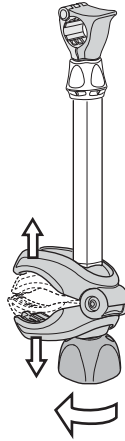

➤ Instructions

Thule VeloCompact
924, 925

EN Tow bar-mounted bike carrier
FR Porte-vélos sur boule d'attelage
ES Portabicicletas de bola de remolque
DE Fahrradträger für die Anhängerkupplung
NL Fietsdrager voor op de trekhaak
PT Suporte para bicicleta para engate
IT Portabici da installare sul gancio da traino
SV Dragkroksmonterad cykelhållare
DK Cykelholder, der er monteret på anhængertræk
NO Hengerfestemonterte lasteholdere
FI Vetokoukkuun kiinnitettävä polkupyöräteline
IS Hjólágrind á dráttarkúlu
ET Haakekonksule paigaldatav jalgratahoidik
LV Uz piekabes āķa uzstādāms velosipēdu turētājs
LT Prie gražulo tvirtinami dviračių laikikliai
RU Устанавливаемое на фаркопе крепление для велосипедов
UK Багажник для велосипедів, що монтується на буксирній штанзі
PL Bagażnik rowerowy montowany na haku holowniczym
CS Nosič jízdních kol s montáží na tažné zařízení
HU Vonóhorogra szerelhető kerékpártartó

B

C

D

2

A

B

C

D