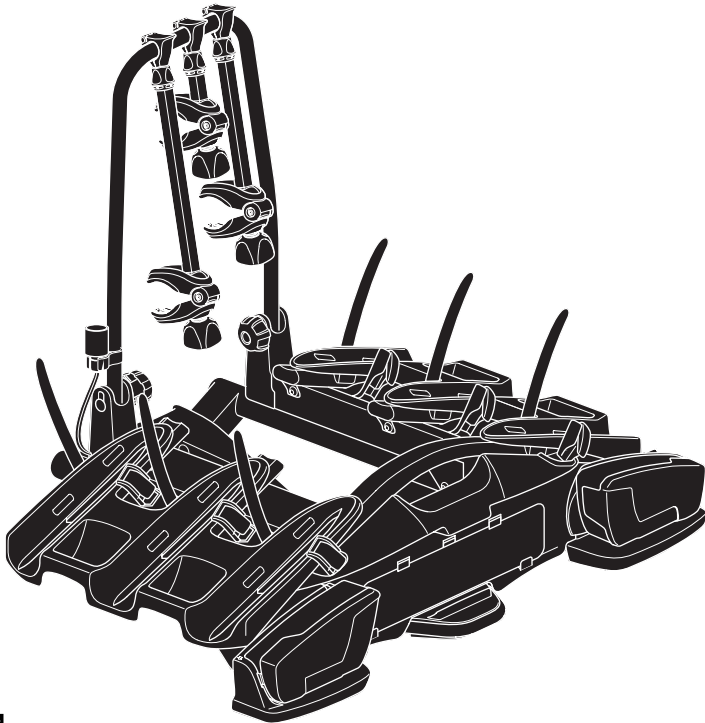

➤ Instructions

Thule VeloCompact 926, 927

EN Tow bar-mounted bike carrier
FR Porte-vélos sur boule d'attelage
ES Portabicicletas de bola de remolque
DE Fahrradträger für die Anhängerkupplung
NL Fietsdrager voor op de trekhaak
PT Suporte para bicicleta para engate
IT Portabici da installare sul gancio da traino
SV Dragkroksmonterad cykelhållare
DK Cykelholder, der er monteret på anhængertræk
NO Hengerfestemonterte lasteholdere
FI Vetokoukkuun kiinnitettävä polkupyöräteline
IS Hjólágrind á dráttarkúlu
ET Haakekonksule paigaldatav jalgrattahoidik
LV Uz piekabes āķa uzstādāms velosipēdu turētājs
LT Prie gražulo tvirtinami dviračių laikikliai
RU Устанавливаемое на фаркопе крепление для велосипедов
UK Багажник для велосипедів, що монтується на буксирній штанзі
PL Bagażnik rowerowy montowany na haku holowniczym
CS Nosič jízdních kol s montáží na tažné zařízení
HU Vonóhorogra szerelhető kerékpártartó

RO Suport pentru bicicletă montat pe bara de tracțiune
SK Nosič bicyklov s montážou na ťažné zariadenie
SL Prtljažnik za kolesa za na vlečno kljuko
BG Багажник за велосипеди, монтиран на теглица
HR Nosač bicikla koji se postavlja na kuku za vuču
EL Στάχρα ποδηλάτου κοτσαοδύρου
TR Çeki demirine bağlanan bisiklet taşıyıcı
MT Pembawa basikal yang dipasang pada bar tunda

926002

CITY CRASH
Complies with ISO norm

19,0 kg

927002

CITY CRASH
Complies with ISO norm

18,9 kg

i

22-80 mm