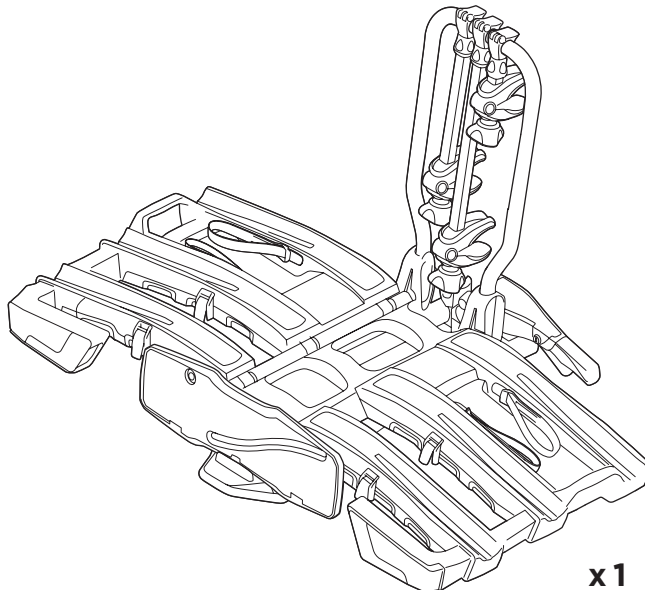

Thule EasyFold XT 3

934100 / 934300 Left-hand traffic /
934101 Black