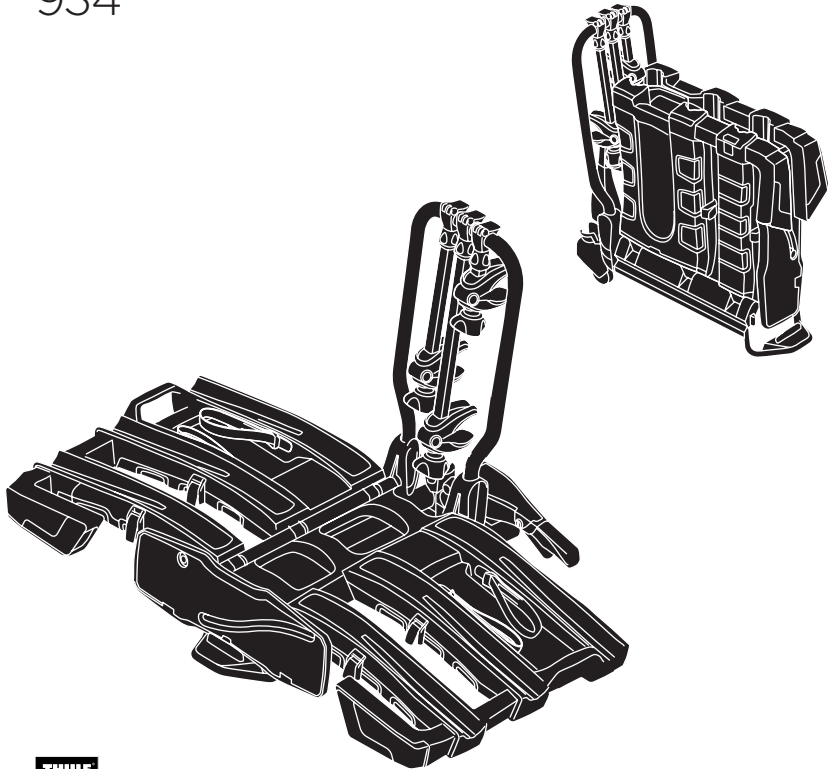

# ➤ Instructions

Thule EasyFold XT 3

934

**EN** Tow bar-mounted bike carrier  
**FR** Porte-vélos sur boue d'attelage  
**ES** Portabicicletas de bola de remolque  
**DE** Fahrradträger für die Anhängerkupplung  
**NL** Fietsdrager voor op de trekhaak  
**PT** Suporte para bicicleta para engate  
**IT** Portabici da installare sul gancio da traino  
**SV** Dragkroksmonterad cykelhållare  
**DK** Cykelholder, der er monteret på anhængertræk  
**NO** Hengerfestemonteerte lasteholdere  
**FI** Vetokoukkuun kiinnitettävä polkupyöräteline  
**IS** Hjólágrind á dráttarkúlu  
**ET** Haakekonksule paigaldatav jalgrattahoidik  
**LV** Uz piekabes āķa uzstādāms velosipēdu turētājs  
**LT** Prie gražulo tvirtinami dviračių laikikliai  
**RU** Устанавливаемое на фаркопе крепление для велосипедов  
**UK** Багажник для велосипедів, що монтується на буксирній штанзі  
**PL** Bagażnik rowerowy montowany na haku holowniczym  
**CS** Nosič jízdních kol s montáží na tažné zařízení  
**HU** Vonóhorogra szerelhető kerékpártartó  
**RO** Suport pentru bicicletă montat pe bara de tracțiune  
**SK** Nosič bicyklov s montážou na ťažné zariadenie