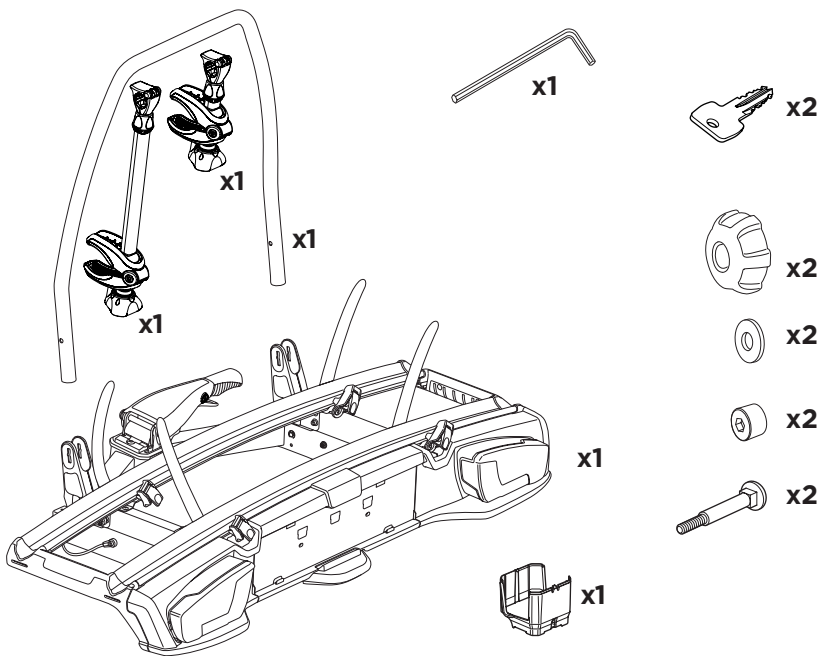

Thule VeloSpace XT 2