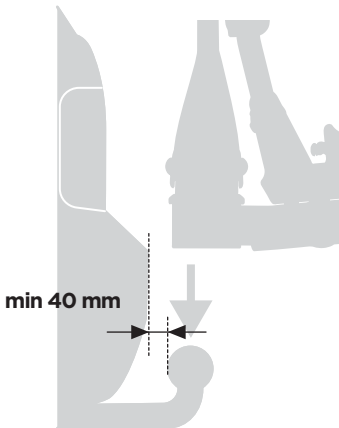

Thule VeloSpace XT 2

i

D.1

Aluminium
or GGG40

22-80 mm

Carbon Frame

Thule Carbon Frame Protector
984

ok

min 25 mm

min 73 mm

Not ok

< 73 mm

i

40 kg
50 kg
60 kg
70 kg
>80 kg

Max 21,3 kg
Max 31,3 kg
Max 41,3 kg
Max 51,3 kg
Max 60 kg* 

40 kg
50 kg
60 kg
70 kg
>80 kg