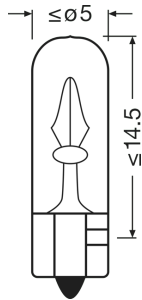

Max. Leistungsaufnahme	1,22 W
Nennspannung	12.0 V
Nennleistung	1 W
Prüfspannung	13,5 V
Leistungsaufnahme-Toleranz	±15 %

Photometrische Daten

Lichtstrom	7,5 lm
Lichtstrom-Toleranz	±20 %

Physical Attributes & Dimensions

Durchmesser	5 mm
Produktgewicht	0.40 g
Länge	20.0 mm
Sockel (Normbezeichnung)	W2x4.6d

Lebensdauer

Lebensdauer B3	500 hr
Lebensdauer Tc	2000 hr

Produktdatenblatt

Einsatzmöstd.lang.allichkeiten

Technologie	AUX
-------------	-----