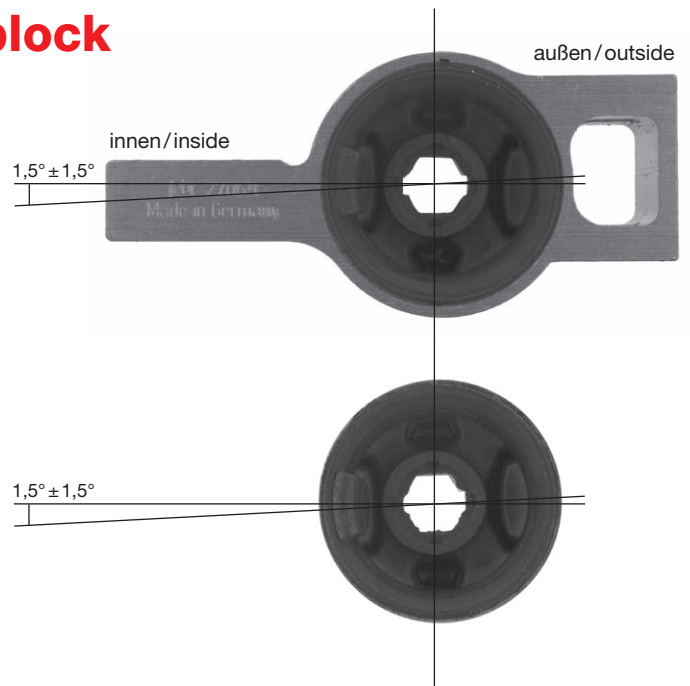

## Einbaulage Lagerbock links Fitting position left bearing block

passend für Golf 5 Plattform PQ35, wie z.B.  
to fit Golf 5 Plattform PQ35, for example

- VW Golf 5
- VW Golf 6
- VW Passat 5
- Audi A3
- Škoda Octavia
- Seat Altea

## Einbaulage Konsole links Fitting position left panel

passend für Polo 9N Plattform PQ24, wie z.B.  
to fit Polo 9N Plattform PQ24, for example

- Polo 9N
- Seat Ibiza
- Škoda Fabia