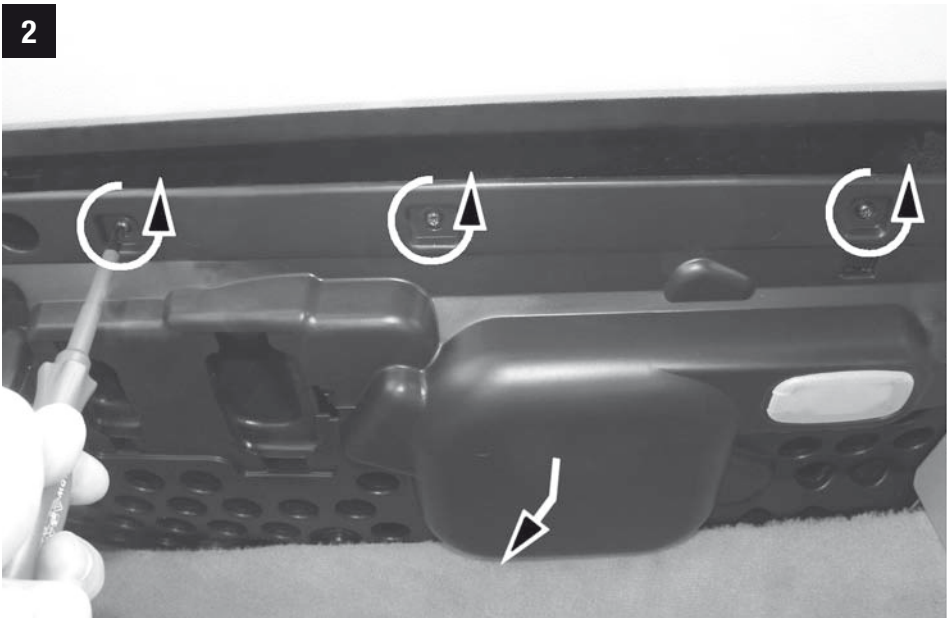

# MANNN FILTER

 30 min.

Mercedes-Benz

**CUK/FP 2646-2**

CUK/FP 2646-2

**MANN  
FILTER**

2

3x