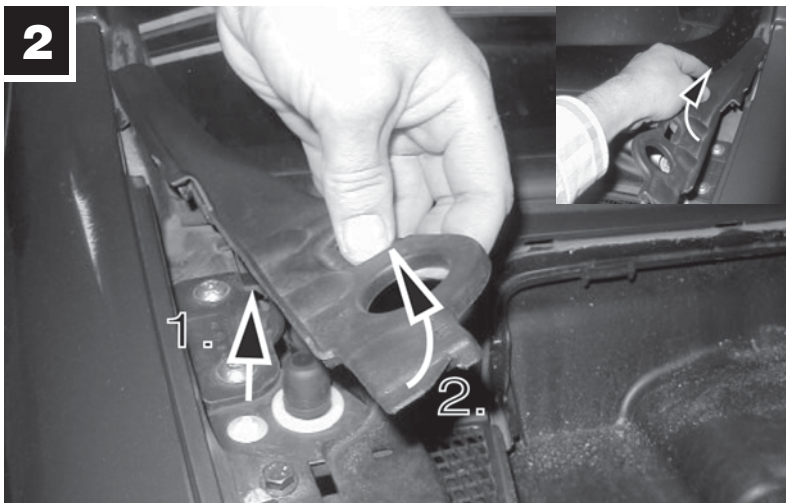

CU/CUK 2945

Renault

 12 min.

**MANN
FILTER**