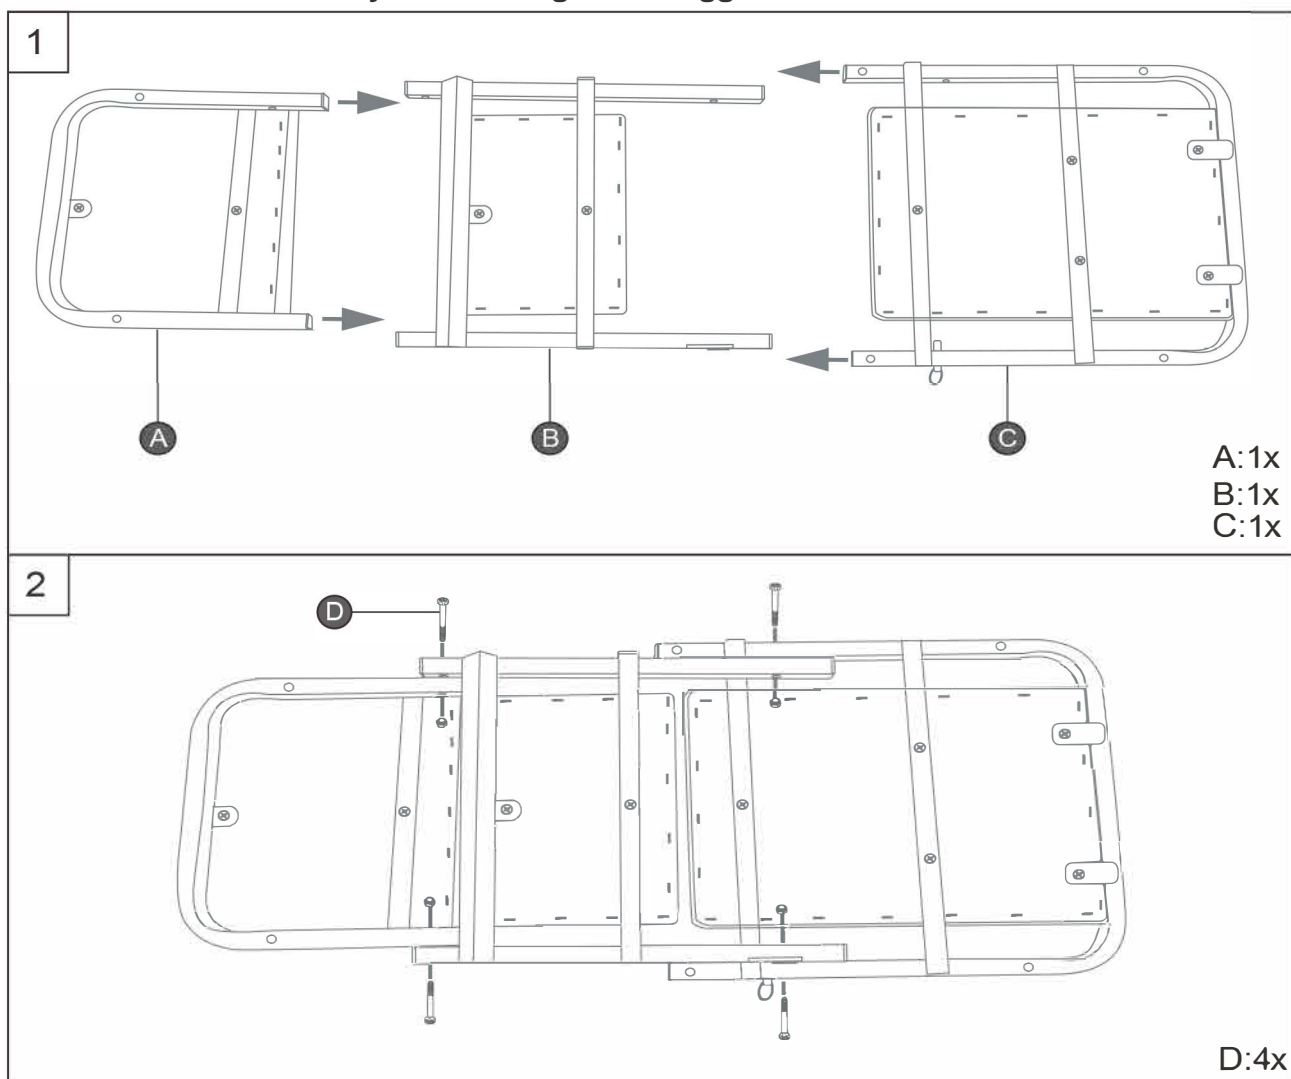

Lieferumfang - Scope of delivery - Contenu de la livraison - Ambito di consegna

<p>A</p>  <p>1x</p>	<p>B</p>  <p>1x</p>	<p>C</p>  <p>1x</p>
<p>D</p>  <p>M10 x 55 mm</p> <p>4x</p>	<p>E</p>  <p>4x</p>	<p>F</p>  <p>6x</p>
<p>G</p>  <p>1x</p>	<p>H</p>  <p>1x</p>	

Zusammenbau - Assembly - Assemblage - Montaggio

3

E:4x
F:6x

4

Maximale Tragfähigkeit: 150 kg
Maximum load capacity: 150 kg
Capacité de charge maximale: 150 kg
Capacità di carico massima: 150 kg

5

Maximale Tragfähigkeit: 120 kg
Maximum load capacity: 120 kg
Capacité de charge maximale: 120 kg
Capacità di carico massima: 120 kg