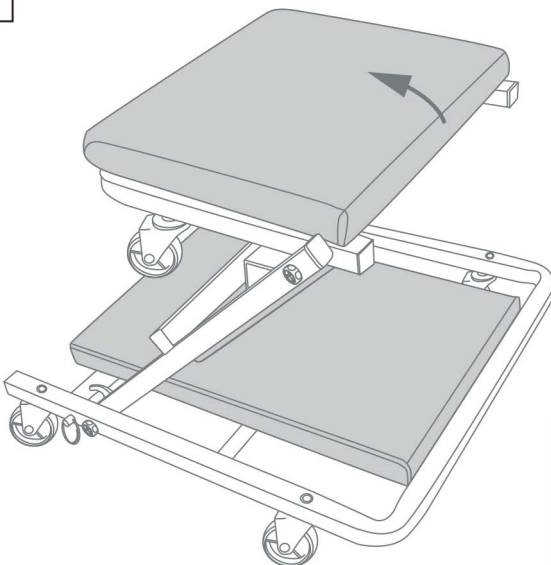

Zusammenbau - Assembly - Assemblage - Montaggio

3

E:4x
F:6x

4

Maximale Tragfähigkeit: 150 kg
Maximum load capacity: 150 kg
Capacité de charge maximale: 150 kg
Capacità di carico massima: 150 kg

5

Maximale Tragfähigkeit: 120 kg
Maximum load capacity: 120 kg
Capacité de charge maximale: 120 kg
Capacità di carico massima: 120 kg