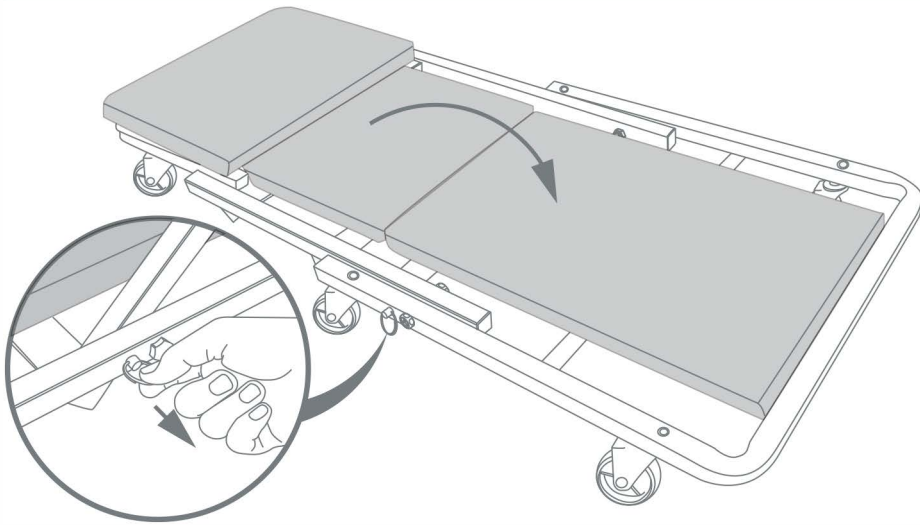

Zusammenbau - Assembly - Assemblage - Montaggio

3

E:4x
F:6x

4

Maximale Tragfähigkeit: 150 kg
Maximum load capacity: 150 kg
Capacité de charge maximale: 150 kg
Capacità di carico massima: 150 kg

5

Maximale Tragfähigkeit: 120 kg
Maximum load capacity: 120 kg
Capacité de charge maximale: 120 kg
Capacità di carico massima: 120 kg