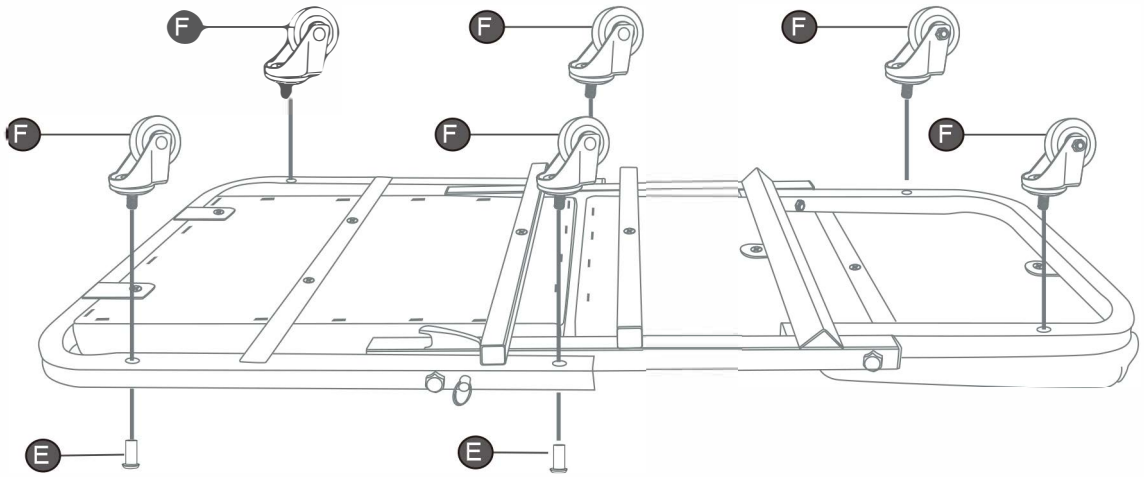

Lieferumfang - Scope of delivery - Contenu de la livraison - Ambito di consegna

<p>A</p>  <p>1x</p>	<p>B</p>  <p>1x</p>	<p>C</p>  <p>1x</p>
<p>D</p>  <p>M10 x 55 mm</p> <p>4x</p>	<p>E</p>  <p>4x</p>	<p>F</p>  <p>6x</p>
<p>G</p>  <p>1x</p>	<p>H</p>  <p>1x</p>	

Zusammenbau - Assembly - Assemblage - Montaggio

3

E:4x
F:6x

4

Maximale Tragfähigkeit: 150 kg
Maximum load capacity: 150 kg
Capacité de charge maximale: 150 kg
Capacità di carico massima: 150 kg

5

Maximale Tragfähigkeit: 120 kg
Maximum load capacity: 120 kg
Capacité de charge maximale: 120 kg
Capacità di carico massima: 120 kg